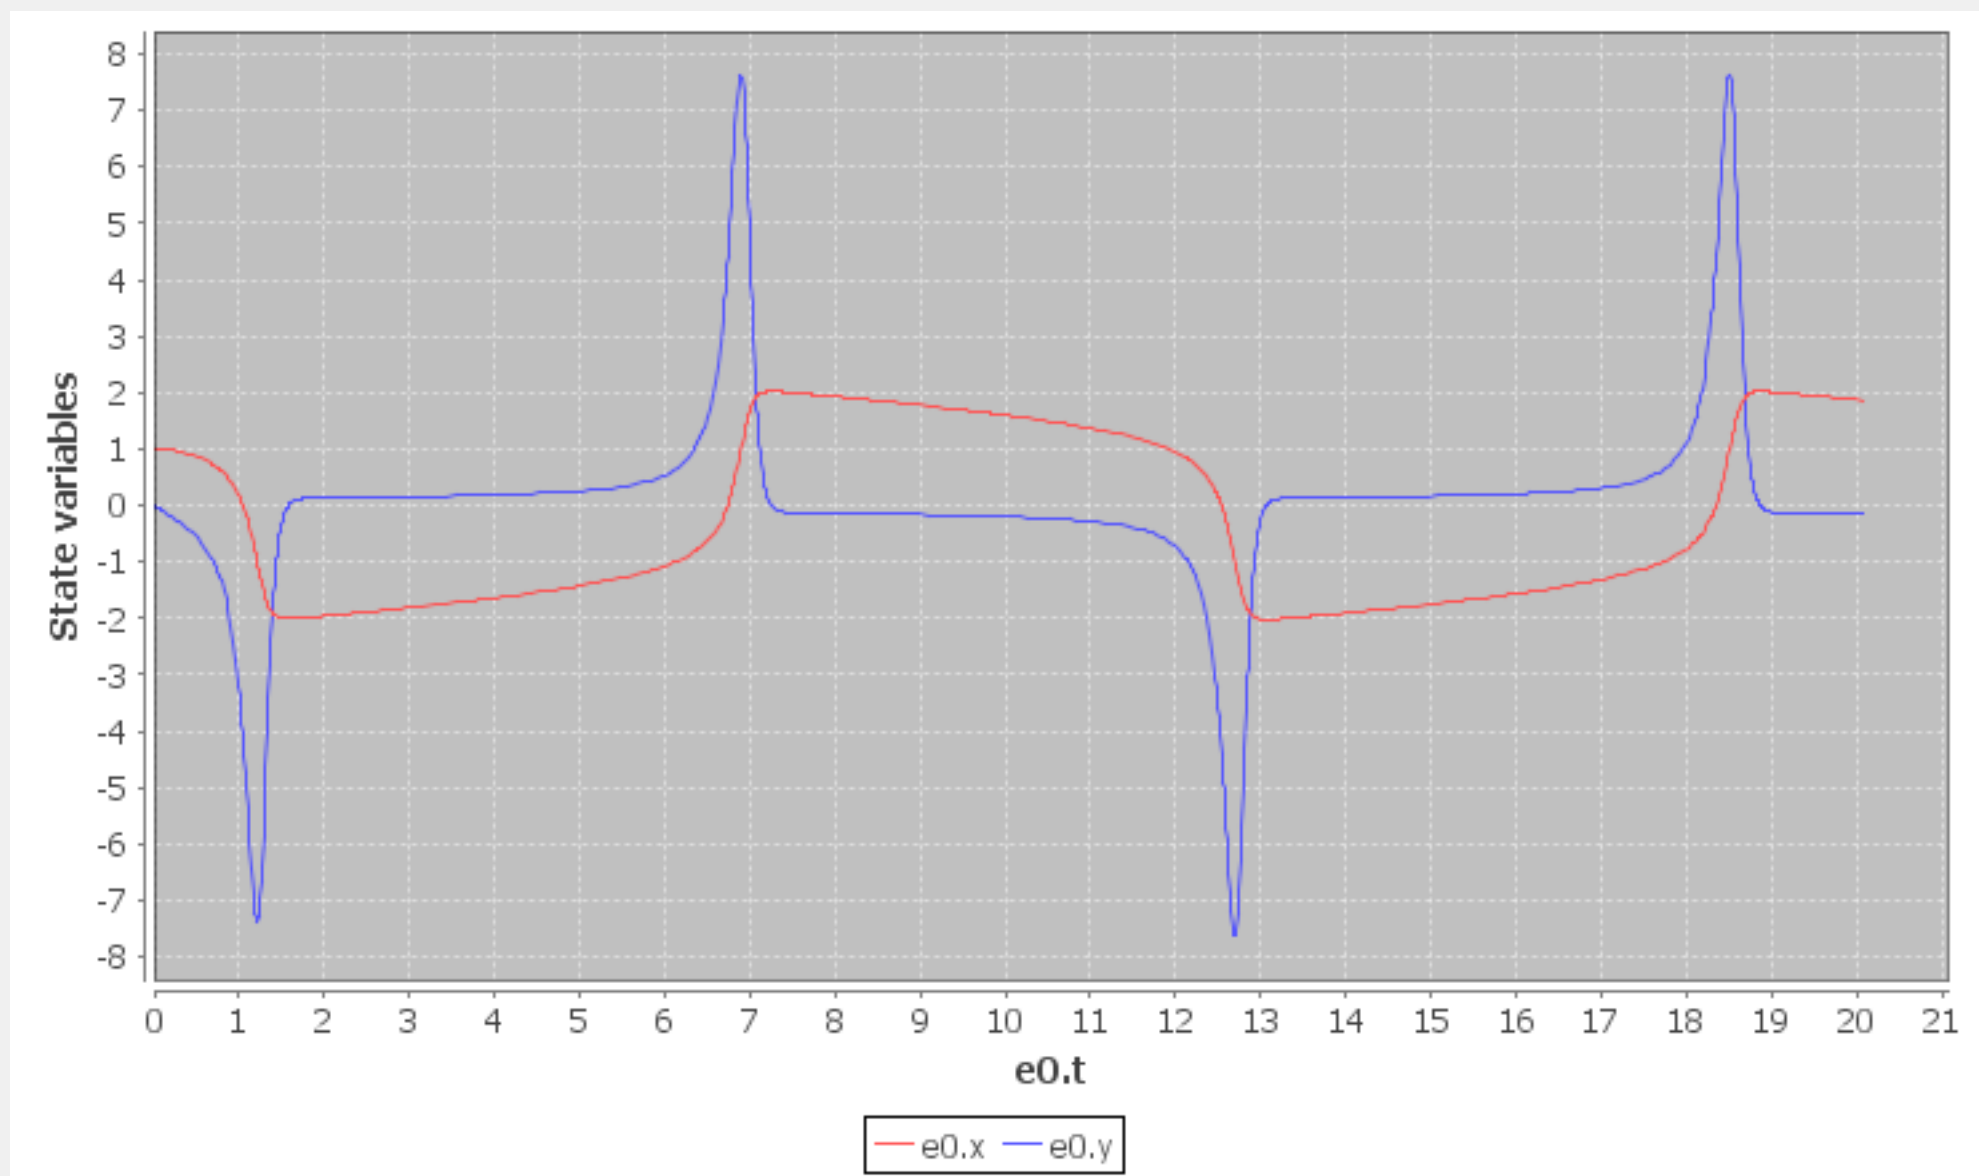

Location 712: EvaluationExample3.moseva

Open Search New Save Save As

Equation System Indexing Instance Info Variable Specification Parameter Specification Evaluation Results Description Keywords Import

NL Variable Values NL Solver Output NL Plot Results DE Variable Values DE Solver Output DE Plot Results

Variable Nam...	Plot	Resizing
x	<input checked="" type="checkbox"/>	1
y	<input checked="" type="checkbox"/>	1

e0
 x

x - value x

X-Axis Scale
 Linear
 Logarithmic

Name Space:

e[0]711